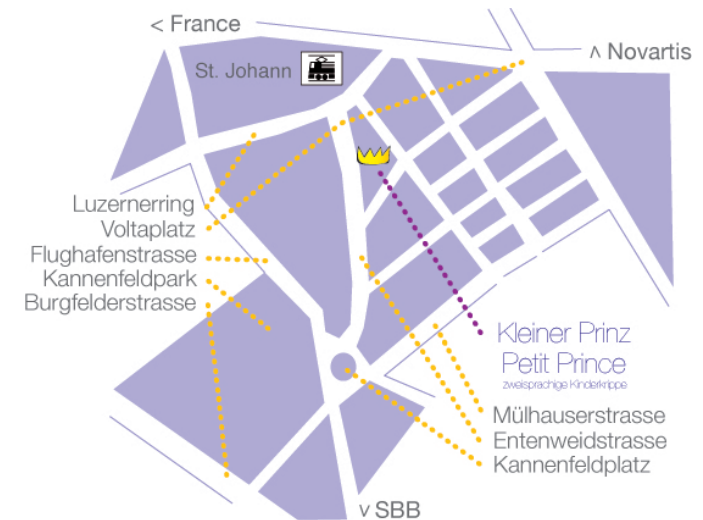

#### Wo Sie uns finden

- Kita Kleiner Prinz - Petit Prince  
Entenweidstrasse 74  
4056 Basel

#### L'Adresse

- Kita Kleiner Prinz - Petit Prince  
Entenweidstrasse 74  
4056 Bâle