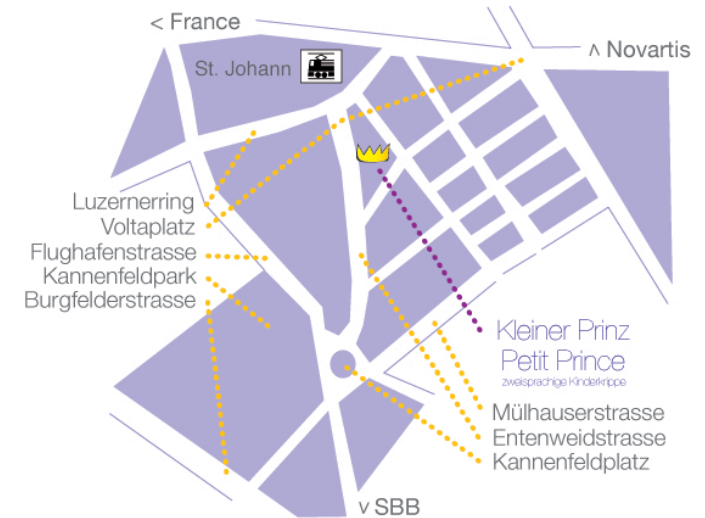

#### Wo Sie uns finden

- Kita Kleiner Prinz - Petit Prince  
Entenweidstrasse 74  
4056 Basel

#### L'Adresse

- Kita Kleiner Prinz - Petit Prince  
Entenweidstrasse 74  
4056 Bâle